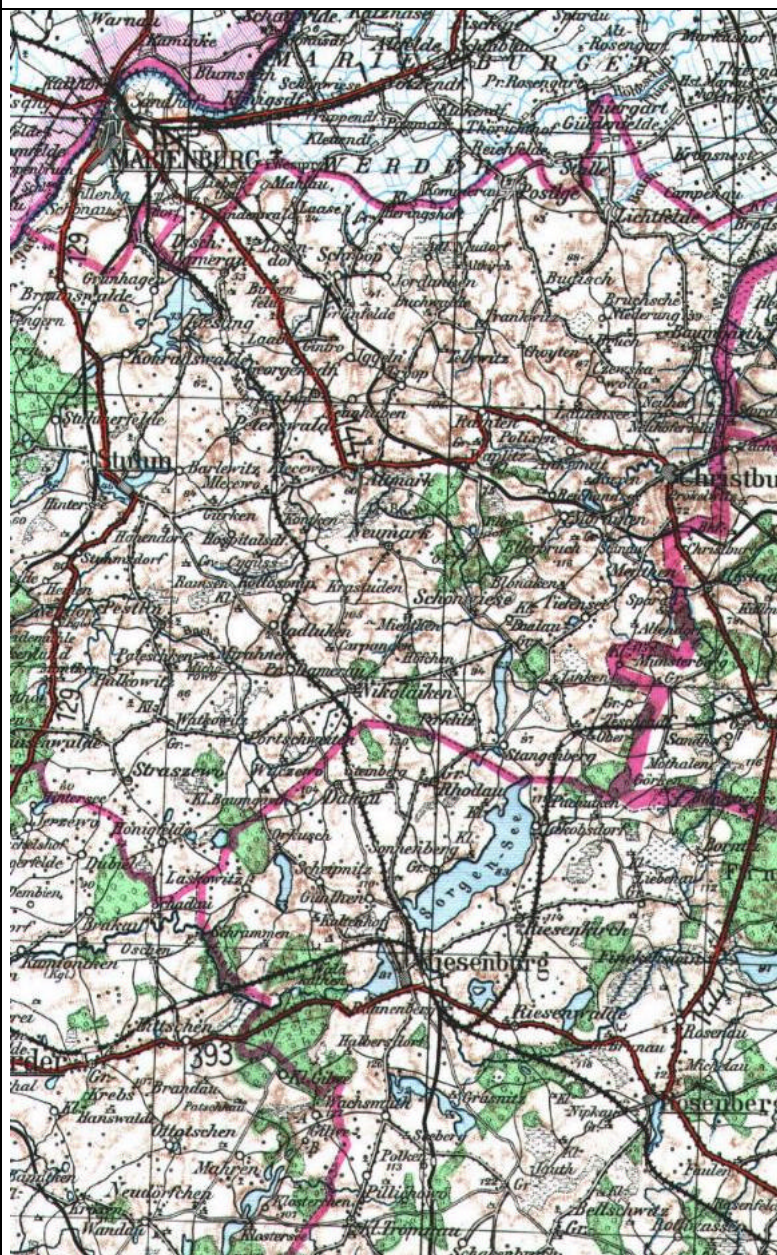

# Dannenberg

Faer, Böttcher, Eichler

Dieser Zweig der Familie ist noch am wenigsten erforscht. Der älteste bekannte Vorfahr dieser Familie ist David Dannenberg (72) aus Lichtfelde Krs. Stuhm. Auch sein Sohn David wurde dort geboren, während der Enkel David (18, Foto) in Altfelde, Kreis Marienburg geboren wurde. Er heiratete in Neudörfche (Kreis Marienwerder), wo auch ein Zweig der Familie des Andreas Podlech lebte.

Hier erhoffe ich mir insbesondere durch die Familie Eichler, in der heute reichlich Ahnenforschung getrieben wird, irgendwann einmal weitere Verknüpfungen.